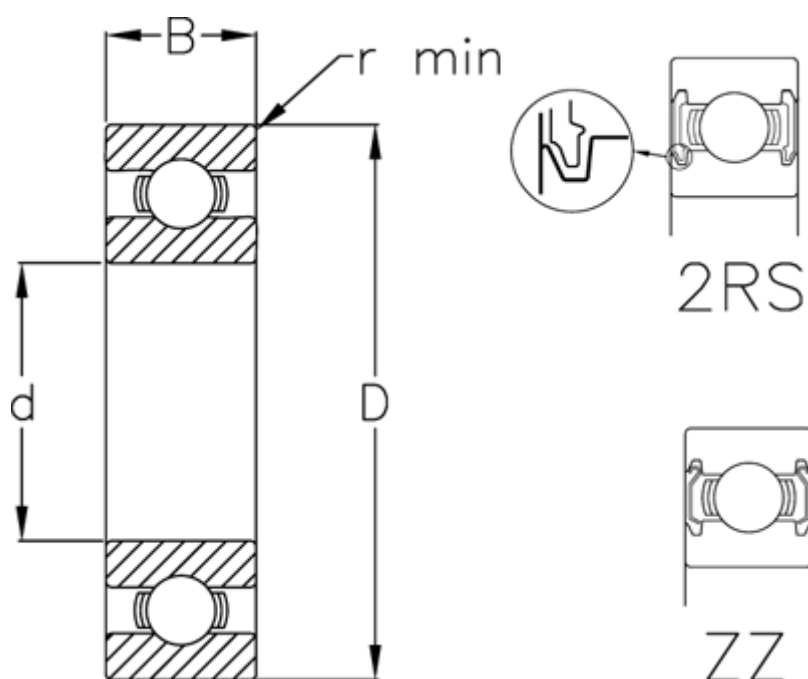

Varenummer: 5480017007039
Beskrivelse: Enradede sporkugleleje 6903 ZZ USDA H1
d=17 D=30 B=7 rustfast/spec. fedt

Mål

B	= 7
d	= 17
D	= 30
Dynamisk belastning C (kN)	= 4.65
Max. o/min fedtsmurt	= 22000
Max. o/min oliesmurt	= 26000
r min	= 0.3
Statisk belastning C0 (kN)	= 2.58

Vægt (kg) = 0.08